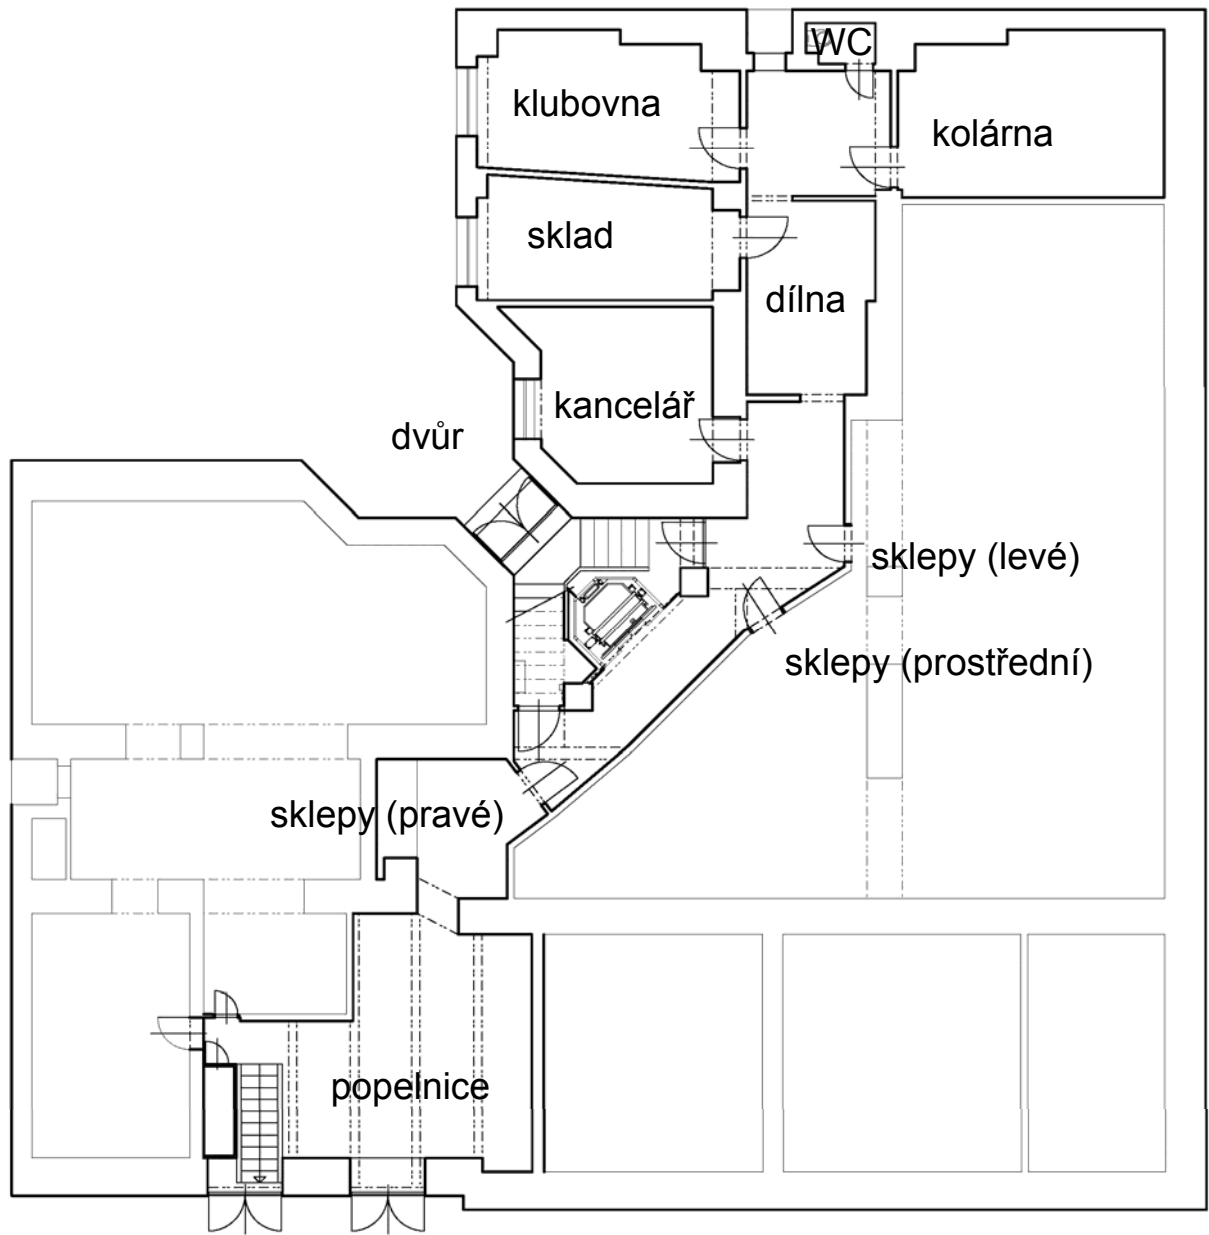

Požární únikové opatření

pro prostory suterénu
objekt Evropská 530/26
únor 2015

Vysvětlivky:

zakázaný výstup

zamykaný vstup

el. odemykání

soukromý + klika

samozamykací/klika

Požární únikové opatření

- **v žádném případě nepoužívejte výtah!**
- ze zamykaného prostoru se dostanete pouze s klíčem, kterým jste vstoupili
- mříž má elektrické zálohované otevírání
- 3 sklepy mají samozamykání na kliku
- z popelnicového sklepa je nouzový výstup do Thákurovy ulice („popelnicový“), otevírá se pevná polovina dvířek pomocí zarážek