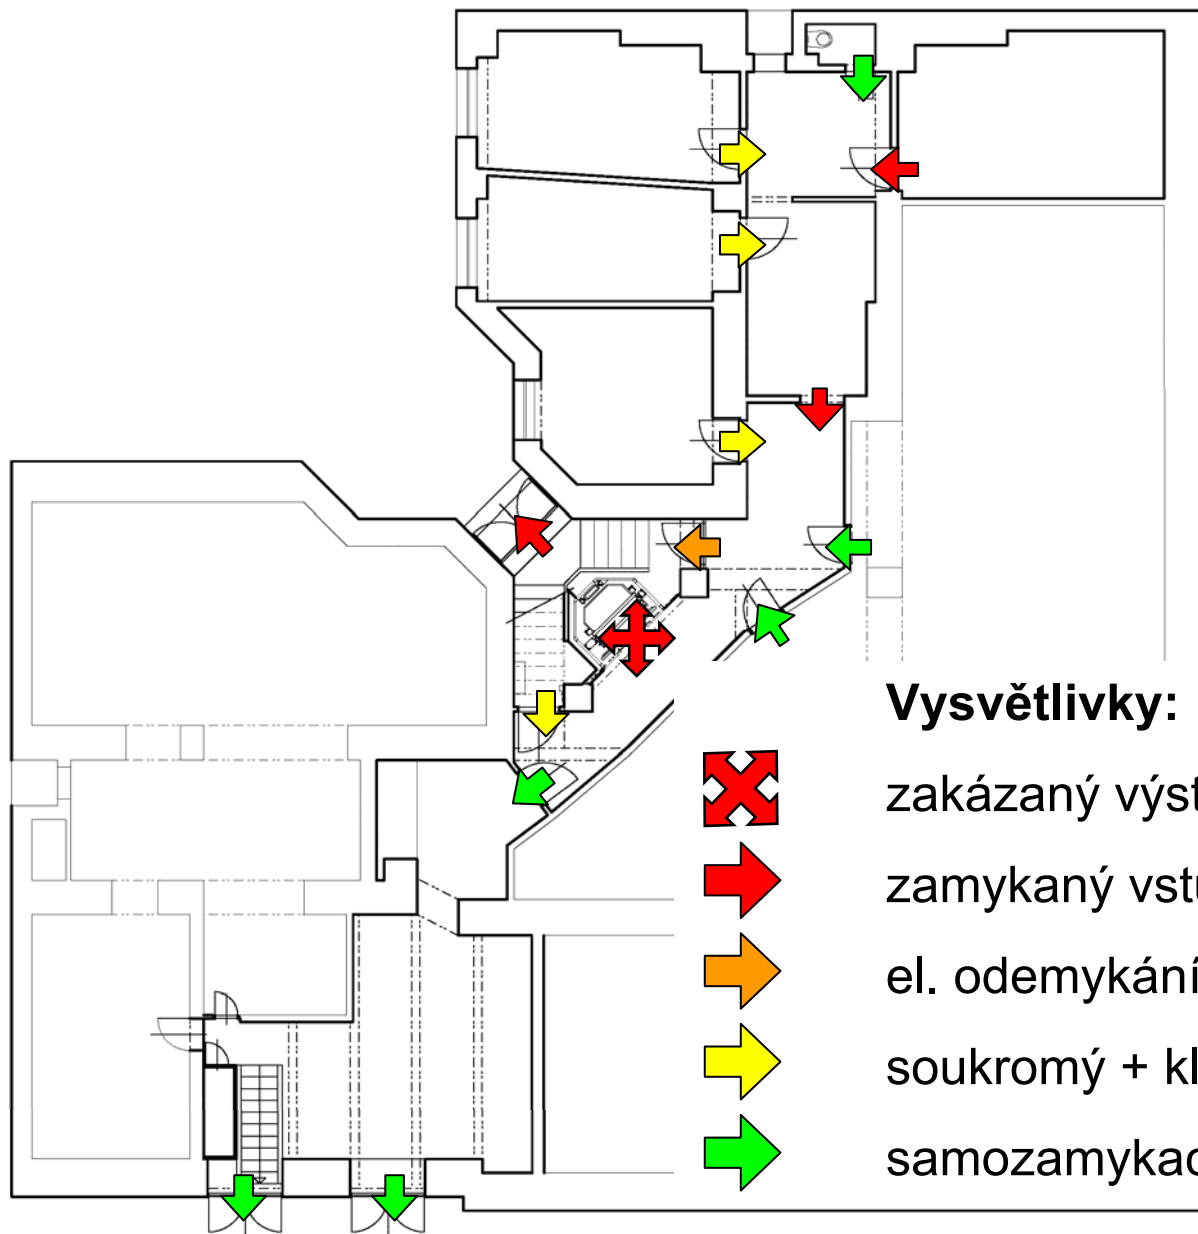

Požární únikové opatření

pro prostory suterénu
objekt Evropská 530/26
únor 2015

Vysvětlivky:

zakázaný výstup

zamykaný vstup

el. odemykání

soukromý + klika

samozamykací/klika

Požární únikové opatření

- **v žádném případě nepoužívejte výtah!**
- ze zamykaného prostoru se dostanete pouze s klíčem, kterým jste vstoupili
- mříž má elektrické zálohované otevírání
- 3 sklepy mají samozamykání na kliku
- z popelnicového sklepa je nouzový výstup do Thákurovy ulice („popelnicový“), otevírá se pevná polovina dvířek pomocí zarážek